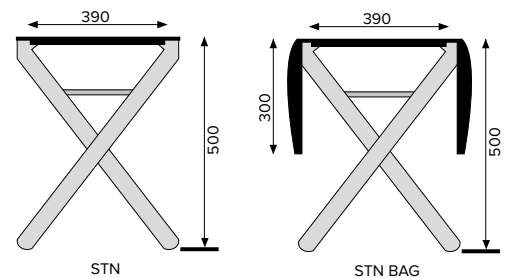

Sgabello richiudibile in faggio laccato nero.
Seduta in tessuto tecnico lavabile.
Produzione artigianale italiana

ST.N BAG: versione con tasche laterali, chiusura zip
ST.N: versione standard

Black lacquered beech foldable stool. Seat in washable technical fabric.
Italian artisan production.

ST.N BAG: version with large side pockets, zip closure
ST.N: standard version

Tutti i prodotti Cantoni sono realizzati in Italia con materiali accuratamente selezionati.
Ogni prodotto è frutto di un attento studio per garantire il massimo equilibrio tra estetica e tecnologia.
L'autenticità di ogni singolo pezzo Cantoni viene garantita dal nostro marchio di fabbrica.