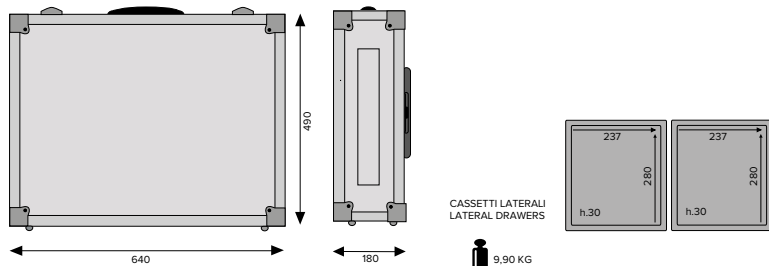

It can also be used as a service table to be combined with a mobile make-up station.

Dettagli Tecnici /Technical Details

Altezza piano di lavoro regolabile in base alle proprie esigenze
Adjustable tabletop height