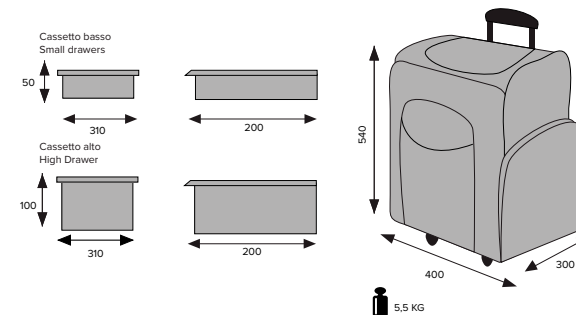

HIGH BOX TROLL

Bauletto **trolley**. Caratterizzato dal peso contenuto e da un'ottima capienza, è ideale per trasportare in modo comodo, professionale ed organizzato sia attrezzature voluminose (phon, piastre..), che trovano spazio nella capienti tasche superiori e laterali, sia prodotti cosmetici, che possono essere collocati e suddivisi nella cassetteria rigida accessibile sul lato.

HIGH BOX TROLL

Trolley bag. Characterized by low weight and optimum capacity, it is ideal for carrying in a convenient, professional and organized way both massive equipment (hair dryer, straighteners ...), that are placed in the upper and side pockets, both cosmetic products, that can be placed and divided into rigid chest of drawers accessible on the side.