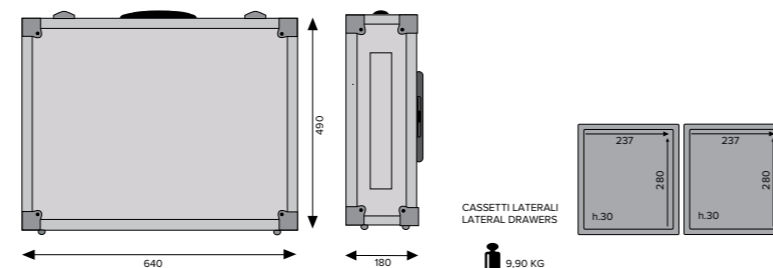

# VT.NAILS - La postazione mobile per Nail Art

Trolley incorporato con manico telescopico a sezione quadrata. Maniglia con bottone di blocco.

Ruote in gomma con cuscinetti a sfera

Due solidi cassetti laterali con guide in alluminio e chiusura magnetica

## Dettagli Tecnici

Altezza piano di lavoro regolabile in base alle proprie esigenze

*Due cassetti laterali scorrevoli per ampliare la superficie di appoggio materiali senza ingombrare l'area di lavoro*

I materiali impiegati lo rendono leggero e indistruttibile.  
disponibile nelle misure 45cm, 55cm, 65cm di altezza, garantisce un comfort totale a chi si siede.