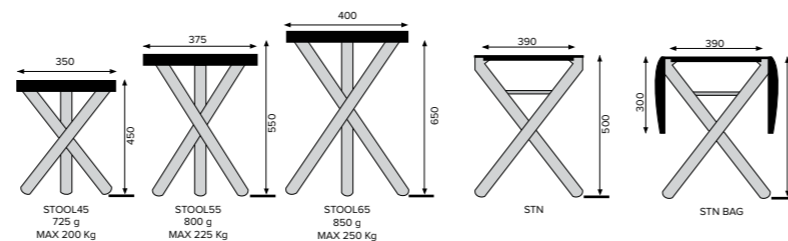

Dettagli Tecnici

STN

Sgabello richiudibile in faggio laccato nero.
Seduta in tessuto tecnico lavabile.

Produzione artigianale italiana

ST.N BAG : versione con capienti tasche laterali, chiusura zip
ST.N: versione standard

Si consiglia l'utilizzo con la valigia unghie