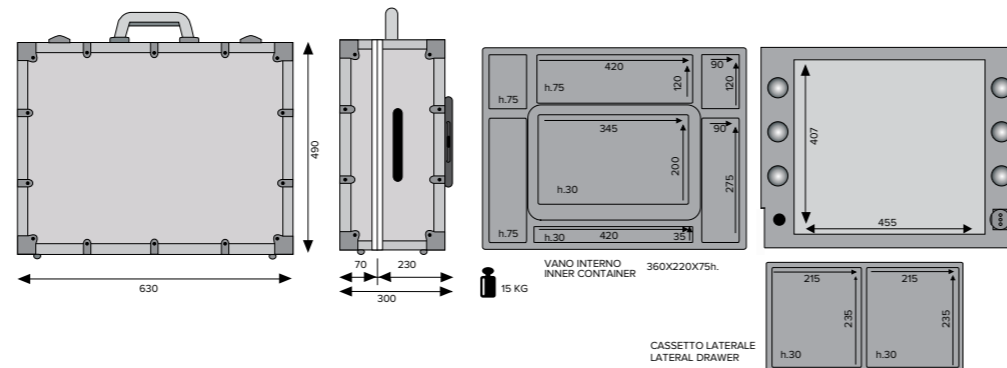

VT103 - La preferita dai PRO-MUA

Trolley incorporato con manico telescopico a sezione quadrata. Maniglia con bottone di blocco.

Vassoio superiore scorrevole con guide in alluminio e vano centrale profondo, cassetto laterale a chiusura magnetica.

Supporto per facechart. Presa di corrente universale 110-240V

ILLUMINAZIONE I-LIGHT CANTONI con pulsante dimmer per regolare l'intensità della luce

La valigia trucco VT103 è il modello scelto dai più quotati makeup artist, che ne apprezzano la capienza e i numerosi spazi di lavoro. Cassetto laterale magnetico.

- ◆ **Capiente:** Cassetto laterale estraibile a chiusura magnetica, vano centrale profondo
- ◆ **Comoda:** il pratico vassoio superiore scorrevole offre un'ampia area di lavoro
- ◆ **Veloce:** 30' system per apertura e chiusura senza montaggio
- ◆ **Personalizzabile:** loghi e immagini stampabili su coperchio e specchio
- ◆ **Solo su richiesta:** questo modello è prodotto solo per ordini di un numero min. di pezzi

Dettagli Tecnici

Altezza piano di lavoro 940 mm con estensione massima delle gambe telescopiche

L'esperienza maturata negli anni permette a Cantoni di soddisfare le esigenze di un prodotto personalizzato sia esternamente che internamente.