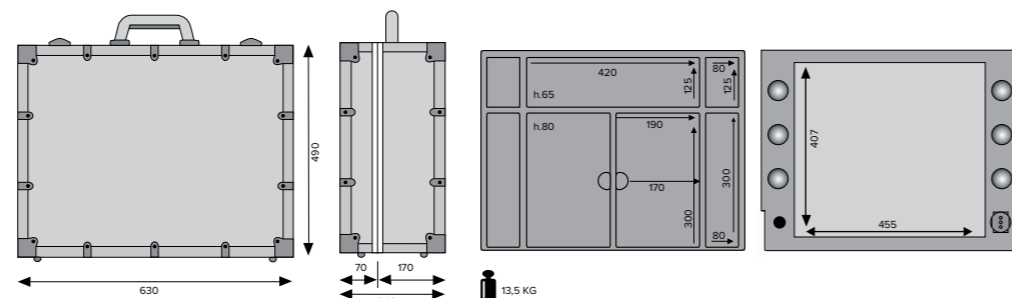

Dettagli Tecnici

Altezza piano di lavoro 940 mm con estensione massima delle gambe telescopiche