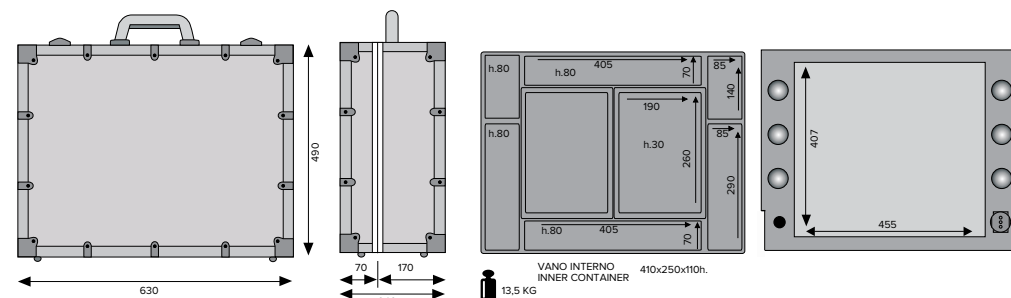

Trolley con manico telescopico a sezione quadrata. Maniglia a scomparsa con bottone di blocco.

Ampio contenitore centrale, vassoi scorrevoli con guide in alluminio, chiusura magnetica

Supporto per facechart. Presa di corrente universale 110-240V

ILLUMINAZIONE I-LIGHT CANTONI con pulsante dimmer per regolare l'intensità della luce

La postazione VT101C-TR è la valigia trucco che coniuga in modo ideale capienza, comodi spazi di lavoro e trasportabilità.

- ◆ **Ampia:** i grandi vassoi scorrevoli offrono ampi spazi di lavoro
- ◆ **Capiente:** contenitore centrale profondo e numerosi alloggiamenti interni
- ◆ **Veloce:** 30' system per apertura e chiusura senza montaggio
- ◆ **Modulabile:** gli spazi interni possono essere progettati per soddisfare esigenze specifiche
- ◆ **Personalizzabile:** loghi e immagini stampabili su coperchio e specchio

Dettagli Tecnici

Altezza piano di lavoro 940 mm con estensione massima delle gambe telescopiche

L'esperienza maturata negli anni permette a Cantoni di soddisfare le esigenze di un prodotto personalizzato sia esternamente che internamente.