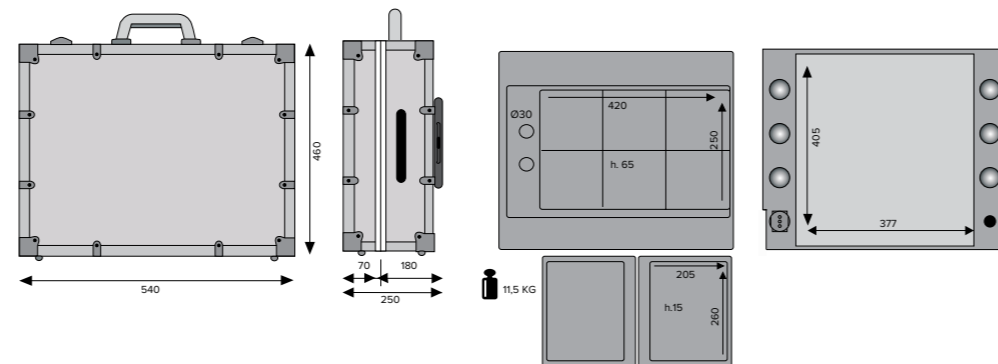

VPET-10 - La compatta con i vassoi

Trolley incorporato con manico telescopico a sezione quadrata. Maniglia con bottone di blocco.

Vassoi removibili posizionabili sui lati della valigia con appositi ganci. Divisori removibili all'interno del contenitore

Supporto per facechart. Presa di corrente universale 110-240V

ILLUMINAZIONE I-LIGHT CANTONI con pulsante dimmer per regolare l'intensità della luce

La valigia trucco illuminata con trolley VPET è la soluzione ottimale per makeup artist e parrucchieri che necessitano di una postazione agile da utilizzare nelle più svariate situazioni di lavoro.

- ◆ **Leggera:** la più leggera sul mercato
- ◆ **Compatta:** dimensioni contenute
- ◆ **Veloce:** 30' system per apertura e chiusura senza montaggio
- ◆ **Versatile:** adatta per trucco, parrucco ed estetica
- ◆ **Intelligente:** interno con divisori removibili e spazi portapennelli
- ◆ **Personalizzabile:** loghi e immagini stampabili su coperchio e specchio

Dettagli Tecnici

Altezza piano di lavoro 880 mm con estensione massima delle gambe telescopiche

L'esperienza maturata negli anni permette a Cantoni di soddisfare le esigenze di un prodotto personalizzato sia esternamente che internamente.