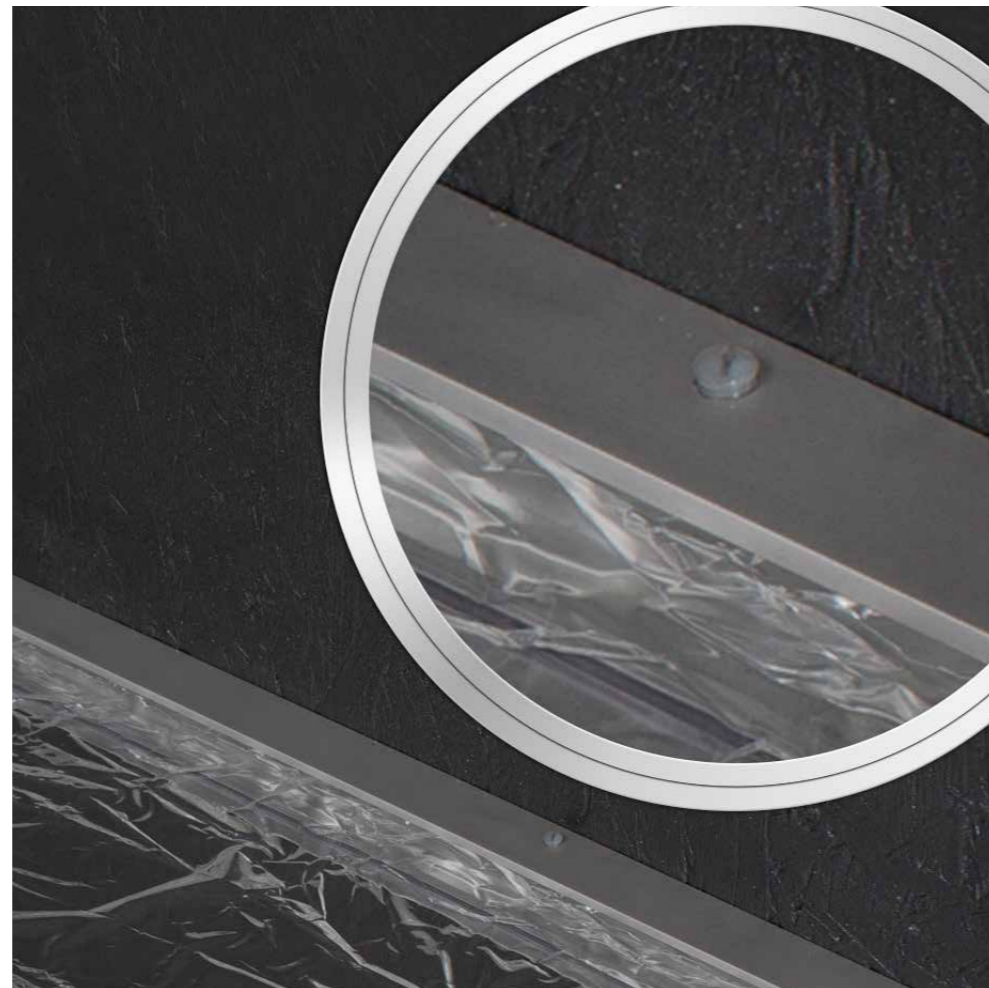

illuminazione **I-light** professionale
a 12 punti luce regolabili in intensità

Profilo in alluminio anodizzato estruso, strombatura di 5° verso l'interno

Specchio a parete ad illuminazione diffusa. 12 punti luce I-light regolabili in intensità. La tecnologia I-Light Cantoni genera una luce a 180° che abbraccia il viso ed elimina le zone d'ombra. Lo specchio non monta lampadine ma speciali lenti Opaltech ad alta rifrazione che uniformano e restituiscono lo speciale mix di luci led a 4200° kelvin.

Gli **specchi illuminati da parete Cantoni** si dividono nelle due linee **MDE500 e SP300**.

Produzione artigianale italiana.

SPECCHI ILLUMINATI DA PARETE

ALLUMINIO ANODIZZATO 40 MM

PRODUZIONE ITALIANA
Macchinari all'avanguardia e **procedure robotizzate**,
per garantire la **massima precisione**.

SHELF - Linea mensole

Metacrilato effetto ghiaccio con profilo in alluminio anodizzato.

Montaggio semplice e sicuro.

Mensole in metacrilato o vetro temperato in 3 misure, effetto ghiaccio. Complemento ideale per gli specchi a parete Cantoni.