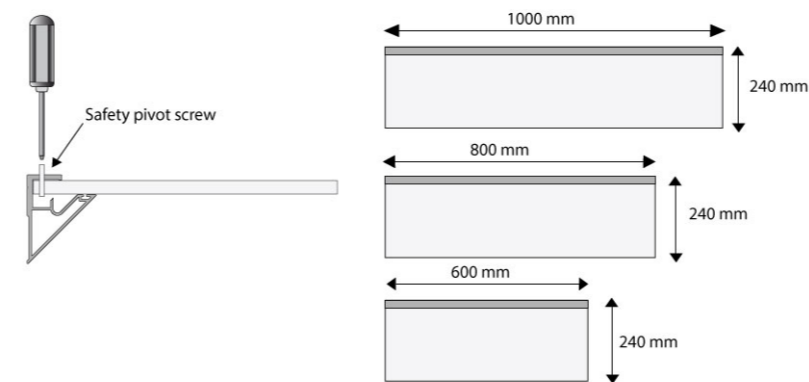

Dettagli Tecnici