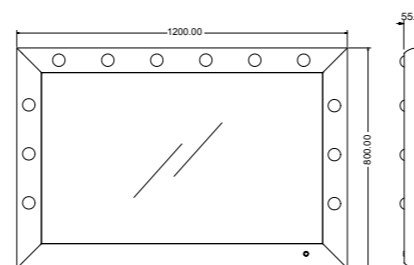

illuminazione **I-light** professionale
a 12 punti luce regolabili in intensità

Profilo in alluminio anodizzato estruso, strombatura di 5° verso l'interno

Specchio a parete ad illuminazione diffusa. 12 punti luce I-light regolabili in intensità. La tecnologia I-Light Cantoni genera una luce a 180° che abbraccia il viso ed elimina le zone d'ombra. Lo specchio non monta lampadine ma speciali lenti Opaltech ad alta rifrazione che uniformano e restituiscono lo speciale mix di luci led a 4200° kelvin.

Consigliato per accademie, saloni di estetica, profumerie, questo tipo di luce esalta il lavoro di trucco o colore capelli.

- ◆ Cornice in **alluminio bianco** strombata a 5°
- ◆ Illuminazione **I-light** a 12 lenti luminose, **dimmerabile**
- ◆ Dimensioni: mm 800x1200x55, aggancio verticale
- ◆ **Personalizzabile con nome o logo**
- ◆ Produzione artigianale italiana
- ◆ 110V-240V compatibile

La specchiera non è dotata di presa, pertanto necessita di un collegamento all'impianto predisposto a muro.

Dettagli Tecnici SP301.B

SP300.CR

LINEA DI SPECCHI ILLUMINATI DA PARETE

Cantoni ha coniugato la qualità unica del sistema esclusivo di luci I-light, ideato specificamente per il trucco, con specchi grandi, dalle linee pulite ed essenziali.