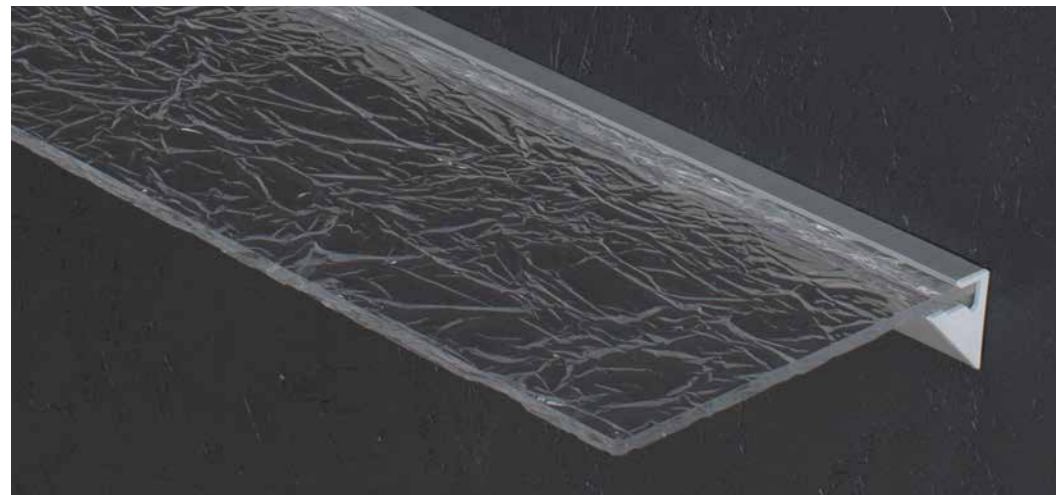

illuminazione **I-light** professionale
a 12 punti luce regolabili in intensità

Profilo in alluminio anodizzato estruso, strombatura di 5° verso l'interno

Specchio a parete ad illuminazione diffusa. 12 punti luce I-light regolabili in intensità. La tecnologia I-Light Cantoni genera una luce a 180° che abbraccia il viso ed elimina le zone d'ombra. Lo specchio non monta lampadine ma speciali lenti Opaltech ad alta rifrazione che uniformano e restituiscono lo speciale mix di luci led a 4200° kelvin.

Gli **specchi illuminati da parete Cantoni** si dividono nelle due linee **MDE500 e SP300**.

Produzione artigianale italiana.

SPECCHI ILLUMINATI DA PARETE

ALLUMINIO ANODIZZATO 40 MM

PRODUZIONE ITALIANA
Macchinari all'avanguardia e **procedure robotizzate**,
per garantire la **massima precisione**.

SHELF - Linea mensole

Metacrilato effetto ghiaccio con profilo in alluminio anodizzato.

Montaggio semplice e sicuro.

Mensole in metacrilato o vetro temperato in 3 misure, effetto ghiaccio. Complemento ideale per gli specchi a parete Cantoni.