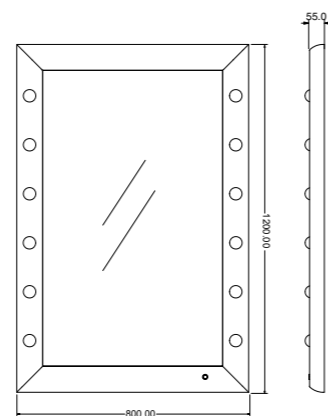

illuminazione **I-light** professionale
a 12 punti luce regolabili in intensità

Profilo in alluminio anodizzato estruso, strombatura di 5° verso l'interno

Specchio a parete ad illuminazione diffusa. 12 punti luce I-light regolabili in intensità. La tecnologia I-Light Cantoni genera una luce a 180° che abbraccia il viso ed elimina le zone d'ombra. Lo specchio non monta lampadine ma speciali lenti Opaltech ad alta rifrazione che uniformano e restituiscono lo speciale mix di luci led a 4200° kelvin.

Consigliato per accademie, saloni di estetica, profumerie, questo tipo di luce esalta il lavoro di trucco o colore capelli.

- ◆ Cornice in **alluminio bianco** strombata a 5°
- ◆ Illuminazione **I-light** a 12 lenti luminose, **dimmerabile**
- ◆ Dimensioni: mm 800x1200x55, aggancio verticale
- ◆ **Personalizzabile con nome o logo**
- ◆ Produzione artigianale italiana
- ◆ 110V-240V compatibile

La specchiera non è dotata di presa, pertanto necessita di un collegamento all'impianto predisposto a muro.

Dettagli Tecnici SP301.B

SP300.CR

LINEA DI SPECCHI ILLUMINATI DA PARETE

Cantoni ha coniugato la qualità unica del sistema esclusivo di luci I-light, ideato specificamente per il trucco, con specchi grandi, dalle linee pulite ed essenziali.