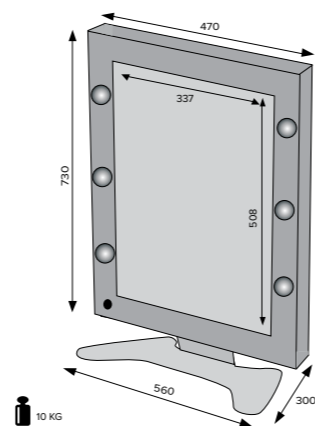

Dettagli Tecnici