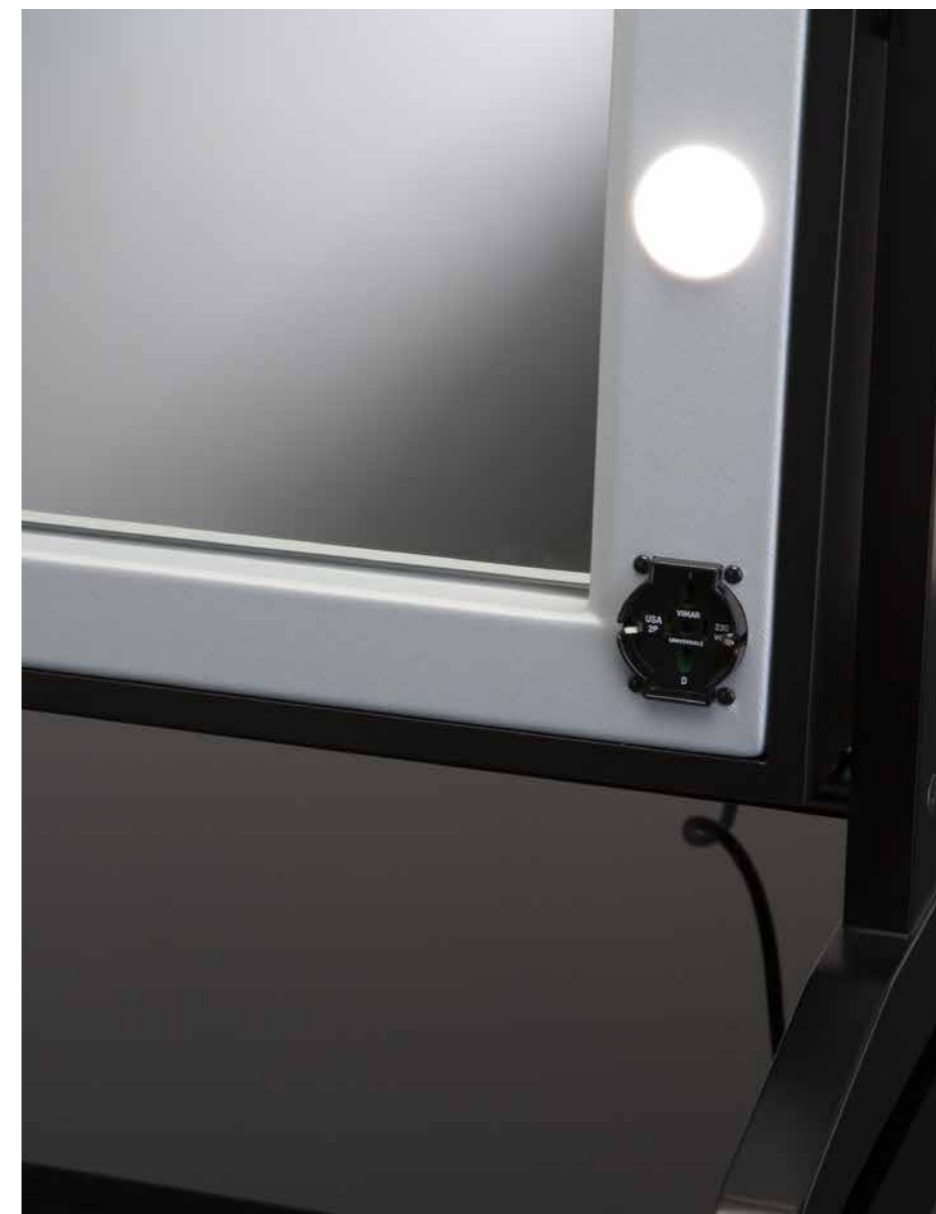

## MW01T - Lo specchio 6 luci da tavolo in metacrilato lucido

*Solida base con angoli arrotondati*

*Illuminazione **I-light** professionale a 6 punti luce regolabili in intensità*

Specchio illuminato in metacrilato lucido con sistema I-light a 6 punti luce specifico per make-up e cura del viso. Luce con intensità regolabile. Compatto nelle forme, è ideale per creare corner trucco di impatto.

## LE LINEE DI SPECCHI DA TAVOLO CON LUCI

Gli specchi trucco da tavolo illuminati Cantoni nascono dalla rivisitazione di un classico: lavorazione artigianale e tecnologia di luce all'avanguardia, materiali innovativi come il metacrilato, tecnici come l'alluminio e materiali tradizionali come il legno concorrono alla creazione di specchi eleganti, funzionali e dotati di una illuminazione ideale per il make-up professionale. Gli specchi da tavolo Cantoni, per la loro eleganza ed efficacia sono perfetti per allestire le scuole per make-up artist e i corner beauty negli spazi retail; i modelli trasportabili rappresentano inoltre la soluzione ideale per l'utilizzo in movimento e nei backstage.

Gli specchi trucco con luci da tavolo sono disponibili nelle linee LTV, MW e MDE.Table.

## SPECCHI ILLUMINATI DA TAVOLO

**CLASSICO**  
*Legno di faggio essiccato, laccatura in vernice testurizzata atossica*

**MODERNO**  
*Elegante metacrilato lucido*

Tutti i prodotti Cantoni sono realizzati in Italia con materiali accuratamente selezionati.  
Ogni prodotto è frutto di un attento studio per garantire il massimo equilibrio tra estetica e tecnologia.  
L'autenticità di ogni singolo pezzo Cantoni viene garantita dal nostro marchio di fabbrica.