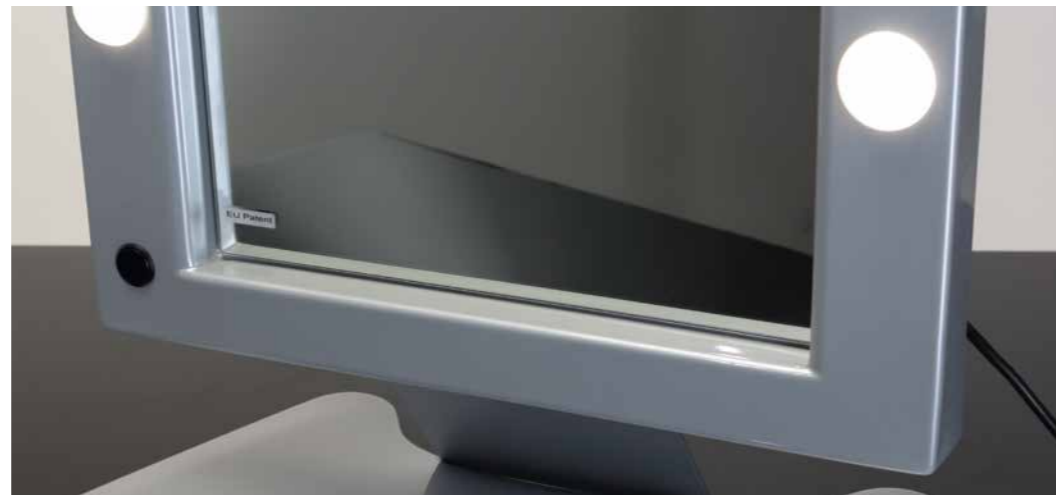

## MW01T - Lo specchio 6 luci da tavolo in metacrilato lucido

*Solida base con angoli arrotondati*

*Illuminazione **I-light** professionale a 6 punti luce regolabili in intensità*

Specchio illuminato in metacrilato lucido con sistema I-light a 6 punti luce specifico per make-up e cura del viso. Luce con intensità regolabile. Compatto nelle forme, è ideale per creare corner trucco di impatto.

## LE LINEE DI SPECCHI DA TAVOLO CON LUCI

Gli specchi trucco da tavolo illuminati Cantoni nascono dalla rivisitazione di un classico: lavorazione artigianale e tecnologia di luce all'avanguardia, materiali innovativi come il metacrilato, tecnici come l'alluminio e materiali tradizionali come il legno concorrono alla creazione di specchi eleganti, funzionali e dotati di una illuminazione ideale per il make-up professionale. Gli specchi da tavolo Cantoni, per la loro eleganza ed efficacia sono perfetti per allestire le scuole per make-up artist e i corner beauty negli spazi retail; i modelli trasportabili rappresentano inoltre la soluzione ideale per l'utilizzo in movimento e nei backstage.

Gli specchi trucco con luci da tavolo sono disponibili nelle linee LTV, MW e MDE.Table.

## SPECCHI ILLUMINATI DA TAVOLO

**CLASSICO**  
*Legno di faggio essiccato, laccatura in vernice testurizzata atossica*

**MODERNO**  
*Elegante metacrilato lucido*

Tutti i prodotti Cantoni sono realizzati in Italia con materiali accuratamente selezionati.  
Ogni prodotto è frutto di un attento studio per garantire il massimo equilibrio tra estetica e tecnologia.  
L'autenticità di ogni singolo pezzo Cantoni viene garantita dal nostro marchio di fabbrica.