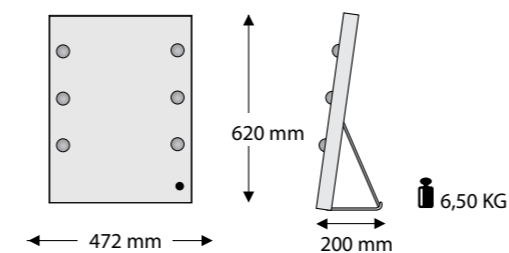

Dettagli Tecnici

MDE Table è la soluzione ideale per allestire le **scuole di trucco e le postazioni makeup nei backstage** : in questi ambienti è necessario avere un'ottima luce e poter gestire gli spazi in modo polivalente.

Lo specchio **MDE** ha la corretta dimensione e la luce ideale di uno specchio da make-up professionale e il peso e la semplicità d'uso imprescindibili per un arredo mobile. Grazie alle sue caratteristiche uniche, MDE Table è lo specchio luminoso perfetto anche per chi desidera allestire una postazione makeup con una luce davvero efficace a casa propria.

- Cornice e schiena in **alluminio anodizzato satinato**.
- Supporto posteriore ripiegabile **cromato**
- **Supporto posteriore** in alluminio
- Illuminazione **I-light** a 6 lenti luminose, **dimmerabile**
- Disponibile in due dimensioni
- **Personalizzabile con nome o logo**
- Produzione artigianale italiana
- 110V-240V compatibile