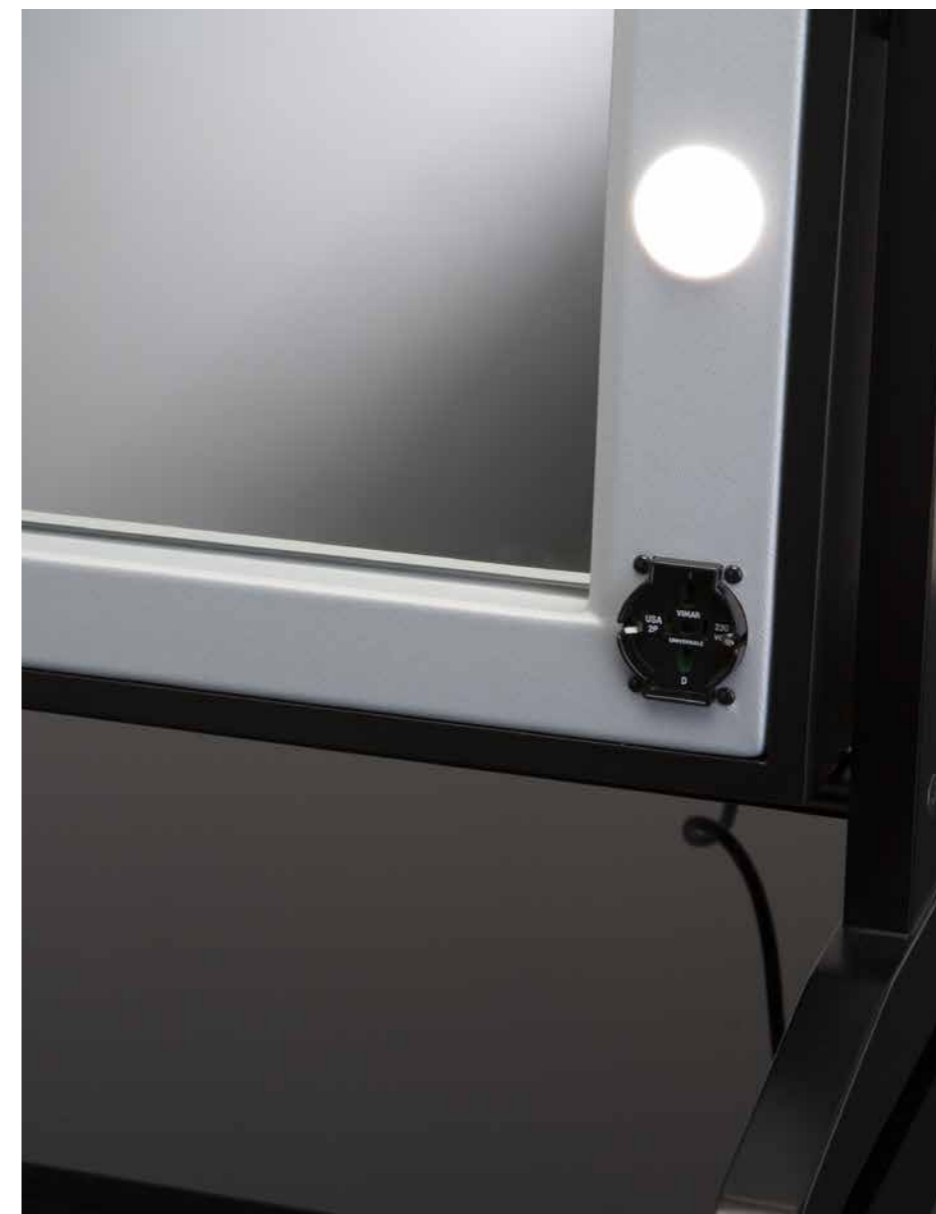

LE LINEE DI SPECCHI DA TAVOLO CON LUCI

Gli specchi trucco da tavolo illuminati Cantoni nascono dalla rivisitazione di un classico: lavorazione artigianale e tecnologia di luce all'avanguardia, materiali innovativi come il metacrilato, tecnici come l'alluminio e materiali tradizionali come il legno concorrono alla creazione di specchi eleganti, funzionali e dotati di una illuminazione ideale per il make-up professionale. Gli specchi da tavolo Cantoni, per la loro eleganza ed efficacia sono perfetti per allestire le scuole per make-up artist e i corner beauty negli spazi retail; i modelli trasportabili rappresentano inoltre la soluzione ideale per l'utilizzo in movimento e nei backstage.

Gli specchi trucco con luci da tavolo sono disponibili nelle linee LTV, MW e MDE.Table.

SPECCHI ILLUMINATI DA TAVOLO

CLASSICO

Legno di faggio essiccato, laccatura in vernice testurizzata atossica

MODERNO

Elegante metacrilato lucido

MDE504.TABLE

MDE-TABLE è il nuovo **specchio luminoso** della gamma Cantoni. Si tratta di un **piccolo capolavoro** che riunisce in sé tutte le caratteristiche richieste sia dai **truccatori e parrucchieri** professionisti, sia dalle/gli appassionate/i di makeup.

Lo specchio luminoso **MDE504-TABLE** è dotato di supporto **pieghevole** sul retro.

Come tutti i prodotti Cantoni, è prodotto artigianalmente in Italia.

*Illuminazione **I-light** professionale a 6 punti luce regolabili in intensità*