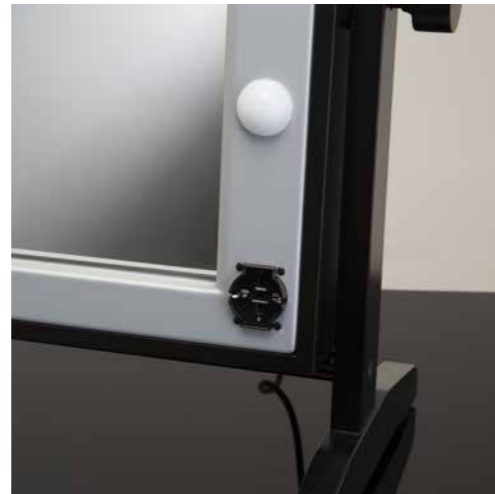

Specchio basculante

MOD. FULL MIRROR:
Le 6 luci e il pulsante dimmer per la regolazione di intensità sono incastonati nello specchio

MOD.CON CORNICE
6 punti luce collocati nella cornice dello specchio e presa di corrente universale

LTVX2
Specchio fronte / retro, presente su ambo i lati

Specchio illuminato da tavolo con struttura in pregiato legno di faggio laccato. Linea classica, materiali scelti, lavorazione artigianale e luci **I-light** lo rendono ideale per allestire corner di alto livello dedicati al make-up e alla bellezza.

Disponibile anche nella versione con **doppio specchio** fronte/retro.

- ◆ Doppio piede d'appoggio
- ◆ **Basculante**
- ◆ 6 punti luce I-light
- ◆ Presa di corrente 110V-240V (presente solo nelle versione con cornice)

Dettagli Tecnici

LACCATURE IN COLORI DIVERSI A RICHIESTA E PER MINIMI QUANTITATIVI

LE LINEE DI SPECCHI DA TAVOLO CON LUCI

Gli specchi trucco da tavolo illuminati Cantoni nascono dalla rivisitazione di un classico: lavorazione artigianale e tecnologia di luce all'avanguardia, materiali innovativi come il metacrilato, tecnici come l'alluminio e materiali tradizionali come il legno concorrono alla creazione di specchi eleganti, funzionali e dotati di una illuminazione ideale per il make-up professionale. Gli specchi da tavolo Cantoni, per la loro eleganza ed efficacia sono perfetti per allestire le scuole per make-up artist e i corner beauty negli spazi retail; i modelli trasportabili rappresentano inoltre la soluzione ideale per l'utilizzo in movimento e nei backstage.