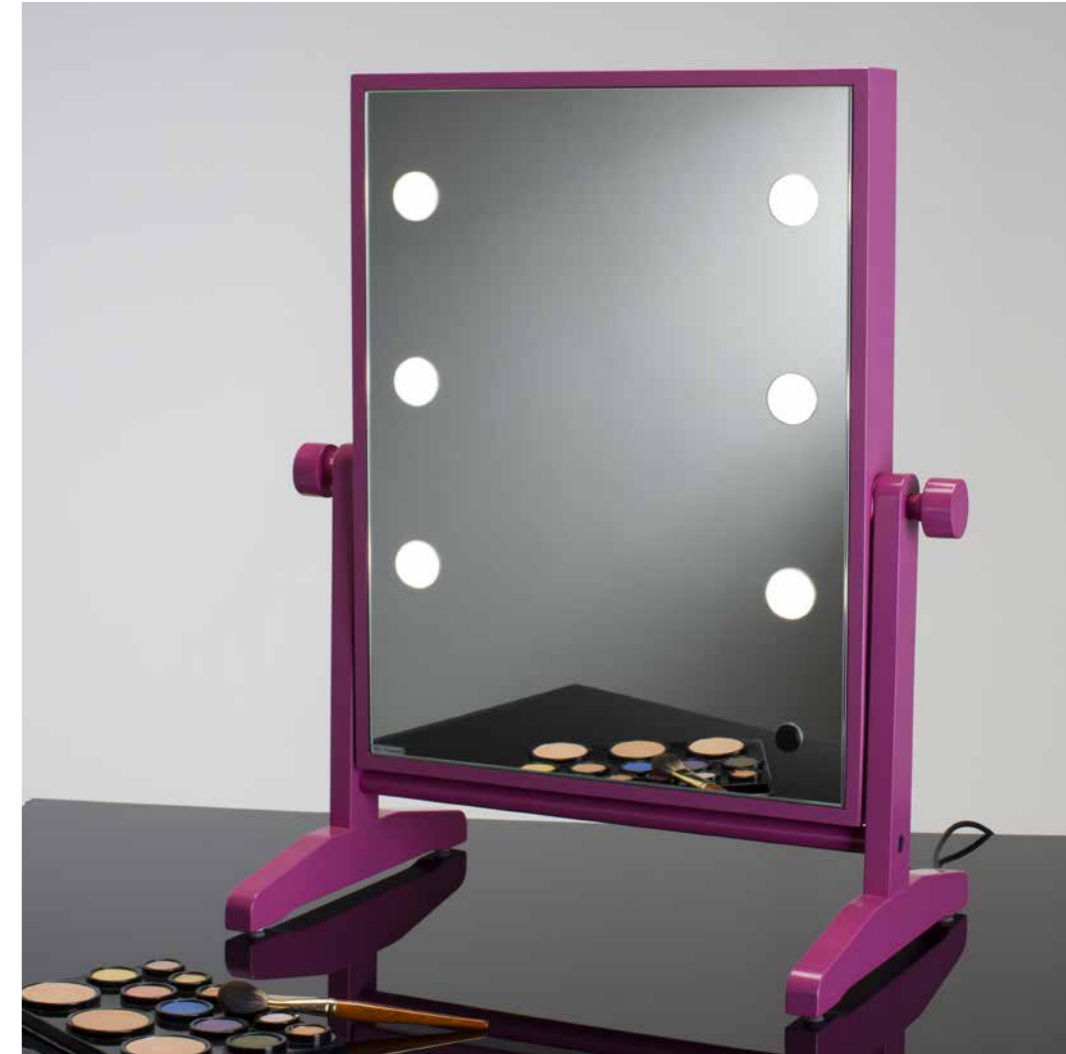

LTVX2
Specchio fronte / retro, presente su ambo i lati

Specchio illuminato da tavolo con struttura in pregiato legno di faggio laccato. Linea classica, materiali scelti, lavorazione artigianale e luci **I-light** lo rendono ideale per allestire corner di alto livello dedicati al make-up e alla bellezza.

Disponibile anche nella versione con **doppio specchio** fronte/retro.

- ◆ Doppio piede d'appoggio
- ◆ **Basculante**
- ◆ 6 punti luce I-light
- ◆ Presa di corrente 110V-240V (presente solo nelle versione con cornice)

Dettagli Tecnici

LACCATURE IN COLORI DIVERSI A RICHIESTA E PER MINIMI QUANTITATIVI

LE LINEE DI SPECCHI DA TAVOLO CON LUCI

Gli specchi trucco da tavolo illuminati Cantoni nascono dalla rivisitazione di un classico: lavorazione artigianale e tecnologia di luce all'avanguardia, materiali innovativi come il metacrilato, tecnici come l'alluminio e materiali tradizionali come il legno concorrono alla creazione di specchi eleganti, funzionali e dotati di una illuminazione ideale per il make-up professionale. Gli specchi da tavolo Cantoni, per la loro eleganza ed efficacia sono perfetti per allestire le scuole per make-up artist e i corner beauty negli spazi retail; i modelli trasportabili rappresentano inoltre la soluzione ideale per l'utilizzo in movimento e nei backstage.

Gli specchi trucco con luci da tavolo sono disponibili nelle linee LTV, MW e MDE.Table.

SPECCHI ILLUMINATI DA TAVOLO

CLASSICO
Legno di faggio essiccato, laccatura in vernice testurizzata atossica

MODERNO
Elegante metacrilato lucido