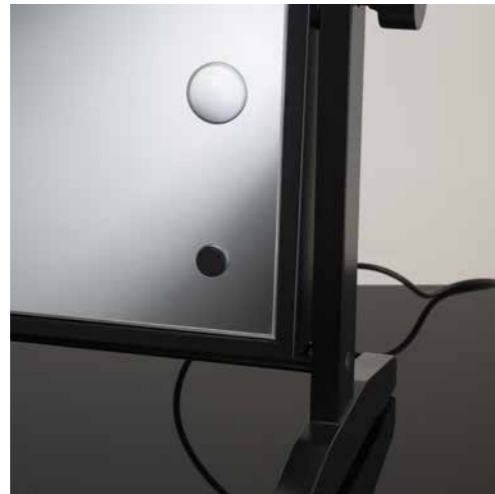

Specchio basculante

MOD. FULL MIRROR:
Le 6 luci e il pulsante dimmer per la regolazione di intensità sono incastonati nello specchio

MOD.CON CORNICE
6 punti luce collocati nella cornice dello specchio e presa di corrente universale

LTVX2
Specchio fronte / retro, presente su ambo i lati

Specchio illuminato da tavolo con struttura in pregiato legno di faggio laccato. Linea classica, materiali scelti, lavorazione artigianale e luci **I-light** lo rendono ideale per allestire corner di alto livello dedicati al make-up e alla bellezza.

Dettagli Tecnici

LACCATURE IN COLORI DIVERSI A RICHIESTA E PER MINIMI QUANTITATIVI

LE LINEE DI SPECCHI DA TAVOLO CON LUCI

Gli specchi trucco da tavolo illuminati Cantoni nascono dalla rivisitazione di un classico: lavorazione artigianale e tecnologia di luce all'avanguardia, materiali innovativi come il metacrilato, tecnici come l'alluminio e materiali tradizionali come il legno concorrono alla creazione di specchi eleganti, funzionali e dotati di una illuminazione ideale per il make-up professionale. Gli specchi da tavolo Cantoni, per la loro eleganza ed efficacia sono perfetti per allestire le scuole per make-up artist e i corner beauty negli spazi retail; i modelli trasportabili rappresentano inoltre la soluzione ideale per l'utilizzo in movimento e nei backstage.

Gli specchi trucco con luci da tavolo sono disponibili nelle linee LTV, MW e MDE.Table.

SPECCHI ILLUMINATI DA TAVOLO

CLASSICO
Legno di faggio essiccato, laccatura in vernice testurizzata atossica

MODERNO
Elegante metacrilato lucido