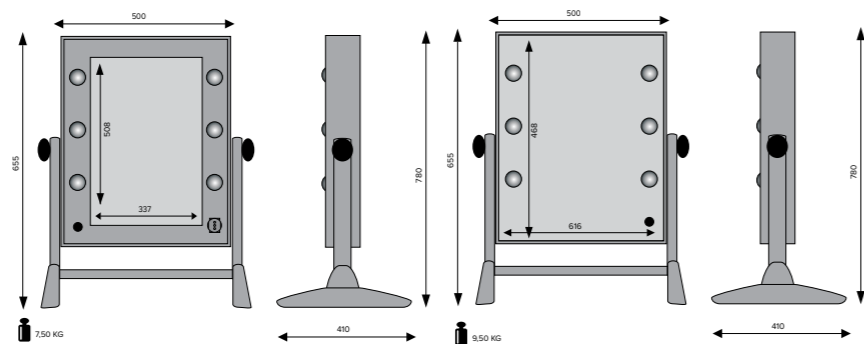

Specchio basculante

MOD. FULL MIRROR:
Le 6 luci e il pulsante dimmer per la regolazione di intensità sono incastonati nello specchio

MOD.CON CORNICE
6 punti luce collocati nella cornice dello specchio e presa di corrente universale

LTVX2
Specchio fronte / retro, presente su ambo i lati

Specchio illuminato da tavolo con struttura in pregiato legno di faggio laccato. Linea classica, materiali scelti, lavorazione artigianale e luci **I-light** lo rendono ideale per allestire corner di alto livello dedicati al make-up e alla bellezza.

Disponibile anche nella versione con **doppio specchio** fronte/retro.

- ◆ Doppio piede d'appoggio
- ◆ **Basculante**
- ◆ 6 punti luce I-light
- ◆ Presa di corrente 110V-240V (presente solo nelle versione con cornice)

Dettagli Tecnici

LACCATURE IN COLORI DIVERSI A RICHIESTA E PER MINIMI QUANTITATIVI

LE LINEE DI SPECCHI DA TAVOLO CON LUCI

Gli specchi trucco da tavolo illuminati Cantoni nascono dalla rivisitazione di un classico: lavorazione artigianale e tecnologia di luce all'avanguardia, materiali innovativi come il metacrilato, tecnici come l'alluminio e materiali tradizionali come il legno concorrono alla creazione di specchi eleganti, funzionali e dotati di una illuminazione ideale per il make-up professionale. Gli specchi da tavolo Cantoni, per la loro eleganza ed efficacia sono perfetti per allestire le scuole per make-up artist e i corner beauty negli spazi retail; i modelli trasportabili rappresentano inoltre la soluzione ideale per l'utilizzo in movimento e nei backstage.