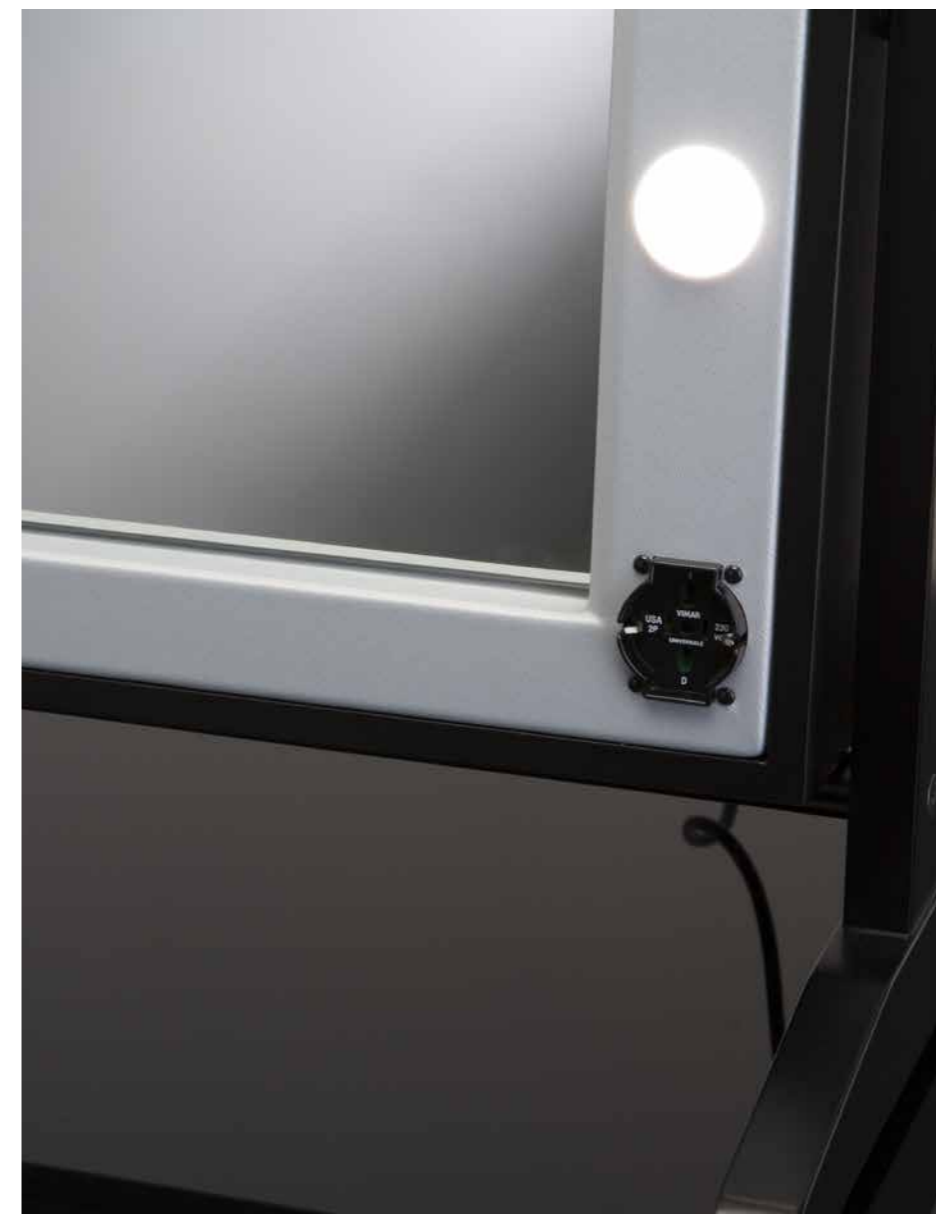

LTVX2
Specchio fronte / retro, presente su ambo i lati

Specchio illuminato da tavolo con struttura in pregiato legno di faggio laccato. Linea classica, materiali scelti, lavorazione artigianale e luci **I-light** lo rendono ideale per allestire corner di alto livello dedicati al make-up e alla bellezza.

Disponibile anche nella versione con **doppio specchio** fronte/retro.

- ◆ Doppio piede d'appoggio
- ◆ **Basculante**
- ◆ 6 punti luce I-light
- ◆ Presa di corrente 110V-240V (presente solo nelle versione con cornice)

Dettagli Tecnici

LACCATURE IN COLORI DIVERSI A RICHIESTA E PER MINIMI QUANTITATIVI

LE LINEE DI SPECCHI DA TAVOLO CON LUCI

Gli specchi trucco da tavolo illuminati Cantoni nascono dalla rivisitazione di un classico: lavorazione artigianale e tecnologia di luce all'avanguardia, materiali innovativi come il metacrilato, tecnici come l'alluminio e materiali tradizionali come il legno concorrono alla creazione di specchi eleganti, funzionali e dotati di una illuminazione ideale per il make-up professionale. Gli specchi da tavolo Cantoni, per la loro eleganza ed efficacia sono perfetti per allestire le scuole per make-up artist e i corner beauty negli spazi retail; i modelli trasportabili rappresentano inoltre la soluzione ideale per l'utilizzo in movimento e nei backstage.

Gli specchi trucco con luci da tavolo sono disponibili nelle linee LTV, MW e MDE.Table.

SPECCHI ILLUMINATI DA TAVOLO

CLASSICO
Legno di faggio essiccato, laccatura in vernice testurizzata atossica

MODERNO
Elegante metacrilato lucido