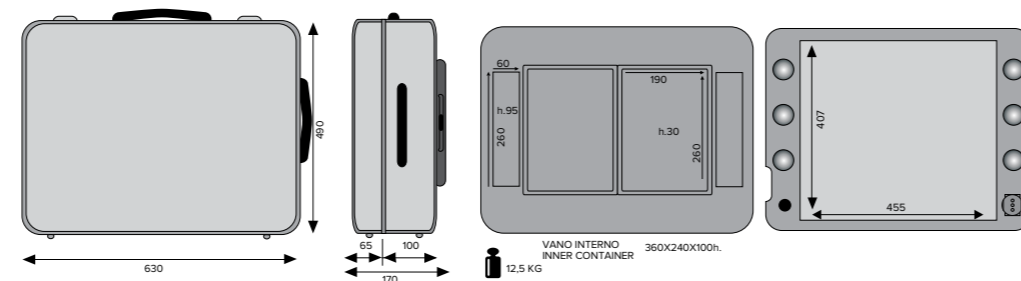

NEW EVO - La postazione trucco di design

*PROFILO IN ALLUMINIO SATINATO
struttura in ABS - coperchio con
con linea bombata*

*INTERNO TERMOFORMATO
Vassoi scorrevoli a chiusura
magnetica con guide in alluminio.
Ampi spazi interni*

*Supporto per facechart.
Presse di corrente universale
110-240V*

*ILLUMINAZIONE I-LIGHT CANTONI
con pulsante dimmer per regolare
l'intensità della luce*

- ◆ **Compatta** da trasportare
- ◆ **Resistente:** fascione in alluminio anodizzato e angoli stondati
- ◆ **Inconfondibile:** una linea originale e innovativa, indiscutibilmente Cantoni
- ◆ **Veloce:** 30' system per apertura e chiusura veloce senza montaggio
- ◆ **Capiente:** tanti alloggiamenti interni di diverse dimensioni.
- ◆ **Personalizzabile** con logo o immagine

Dettagli Tecnici

Altezza piano di lavoro 860mm con estensione massima delle gambe telescopiche
Altezza piano di lavoro con Rolling System 920mm

SUPPORTO FACECHART

Comodo e stabile supporto per il progetto makeup, si inserisce negli appositi ganci sul lato della valigia. Leggero e resistente, in alluminio.