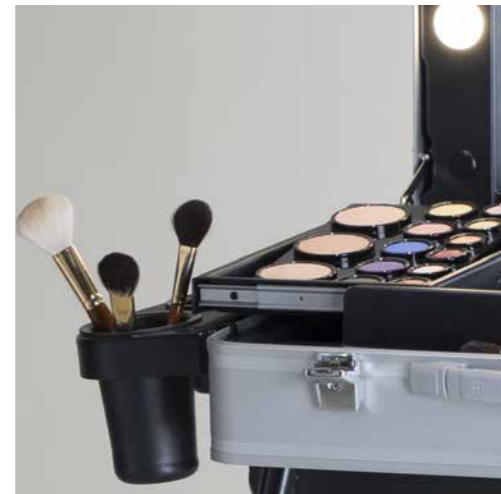

Dettagli Tecnici

Altezza piano di lavoro 860mm con estensione massima delle gambe telescopiche
Altezza piano di lavoro con Rolling System 920mm

SUPPORTO FACECHART

Comodo e stabile supporto per il progetto makeup, si inserisce negli appositi ganci sul lato della valigia. Leggero e resistente, in alluminio.

PORTAPHON/PORTAPENNELLI AD AGGANCIO

Si aggancia su qualsiasi lato della valigia. In ABS, non si deforma con il calore del phon.

X4 +SX4

SISTEMA DI RUOTE PER VALIGIA TRUCCO
Sistema di robuste ruote con blocco da applicare alle gambe della valigia trucco. Pieghevole, in alluminio, si ripone nell'apposita sacca.

X4 +SX4: COME SI USA

Il sistema Rolling System è un utile accessorio che permette di spostare con facilità la valigia trucco anche quando è aperta.

COVER: PER PROTEGGERE LA VALIGIA

La cover di protezione per la valigia trucco New-Evo è in tessuto tecnico imbottito e impermeabile. Lascia scoperte maniglie e ruote e protegge la superficie da graffi e urti.