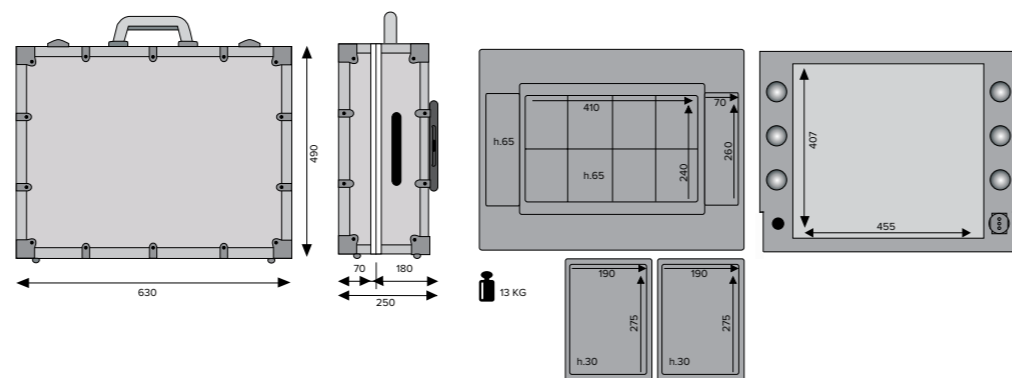

## VT.BE - L'ultra slim

Trolley incorporato con manico telescopico a sezione quadrata. Maniglia con bottone di blocco.

Vassoi removibili posizionabili sui lati della valigia con appositi ganci. Divisori removibili all'interno del contenitore

◆ **Leggera:** pratica da trasportare, fra le più leggere della gamma Cantoni e sul mercato

◆ **Sottile:** linea piacevolmente snella e compatta

◆ **Ampia:** offre ottimi spazi di appoggio e lavoro

◆ **Veloce:** 30' system per apertura e chiusura senza montaggio

### Dettagli Tecnici

Altezza piano di lavoro 880 mm con estensione massima delle gambe telescopiche

L'esperienza maturata negli anni permette a Cantoni di soddisfare le esigenze di un prodotto personalizzato sia esternamente che internamente.