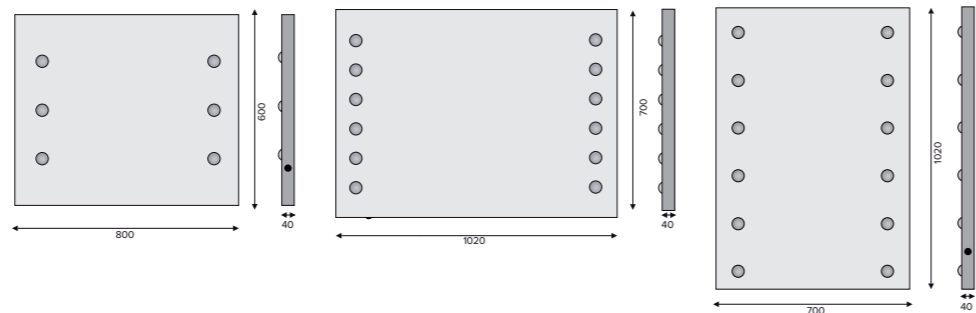

Lenti I-light regolabili in intensità.
Interruttore in acciaio

Cantoni ha coniugato la qualità unica del sistema esclusivo di luci **I-light**, specifiche per il trucco, con specchiere grandi e facilmente combinabili per adattarsi a tutti gli spazi.

La gamma di specchi MDE, dalle linee pulite ed essenziali, si colloca perfettamente in qualsiasi ambiente. Produzione artigianale italiana.

- ◆ **Struttura** in alluminio anodizzato
- ◆ **Specchio** spessore 4 mm
- ◆ **Pulsante** di accensione con regolatore di luminosità
- ◆ **6 o 12** luci I-light
- ◆ **3 dimensioni** standard
- ◆ Taglio **su misura** a su richiesta
- ◆ 110-240V compatibile

Gli specchi della linea MDE sono di semplice installazione e non necessitano di interruttore a parete.

- MDE501 - mm 800x600x40
- MDE502 - mm 1020x700x40
- MDE505 - mm 700x1020x40

La specchiera non è dotata di presa, pertanto necessita di un collegamento all'impianto predisposto a muro.

SHELF - Linea mensole

Metacrilato effetto ghiaccio con profilo in alluminio anodizzato.

Montaggio semplice e sicuro.

Mensole in metacrilato o vetro temperato in 3 misure, effetto ghiaccio. Complemento ideale per gli specchi a parete Cantoni.