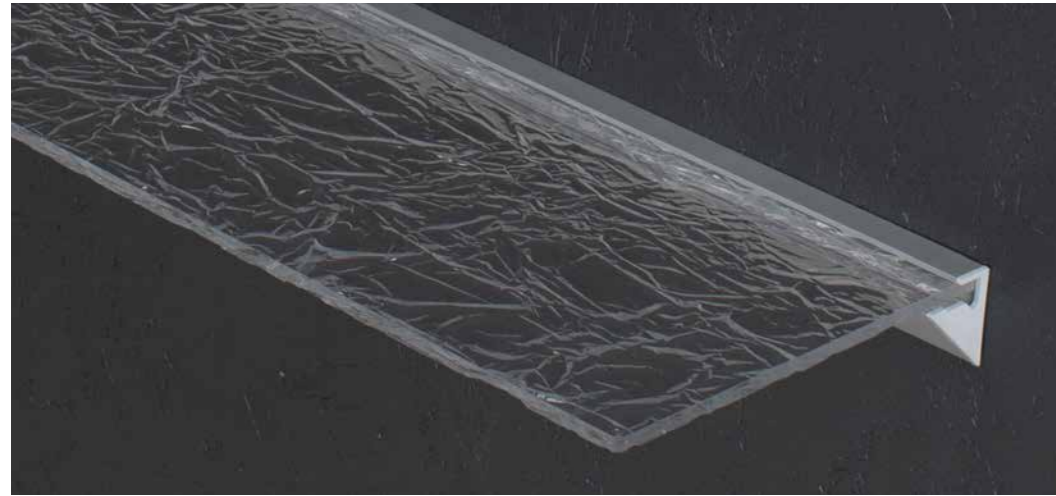

Lenti I-light regolabili in intensità.
Interruttore in acciaio

Cantoni ha coniugato la qualità unica del sistema esclusivo di luci **I-light**, specifiche per il trucco, con specchiere grandi e facilmente combinabili per adattarsi a tutti gli spazi.

La gamma di specchi MDE, dalle linee pulite ed essenziali, si colloca perfettamente in qualsiasi ambiente. Produzione artigianale italiana.

- ◆ **Struttura** in alluminio anodizzato
- ◆ **Specchio** spessore 4 mm
- ◆ **Pulsante** di accensione con regolatore di luminosità
- ◆ **6 o 12** luci I-light
- ◆ **3 dimensioni** standard
- ◆ Taglio **su misura** a su richiesta
- ◆ 110-240V compatibile

Gli specchi della linea MDE sono di semplice installazione e non necessitano di interruttore a parete.

- MDE501 - mm 800x600x40
- MDE502 - mm 1020x700x40
- MDE505 - mm 700x1020x40

La specchiera non è dotata di presa, pertanto necessita di un collegamento all'impianto predisposto a muro.

SHELF - Linea mensole

Metacrilato effetto ghiaccio con profilo in alluminio anodizzato.

Montaggio semplice e sicuro.

Mensole in metacrilato o vetro temperato in 3 misure, effetto ghiaccio. Complemento ideale per gli specchi a parete Cantoni.