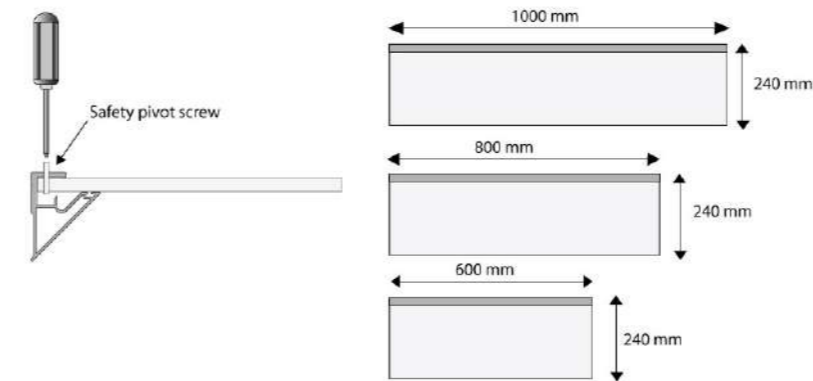

Dettagli Tecnici