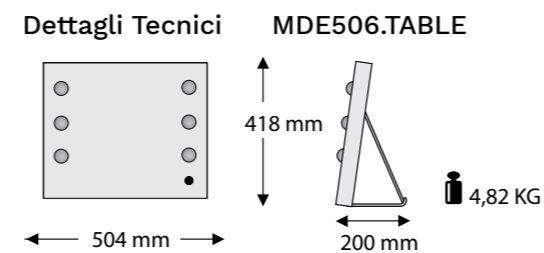

MDE Table è la soluzione ideale per allestire le **scuole di trucco**: in questi ambienti è necessario poter gestire le aule in modo polivalente, utilizzando i tavoli, di volta in volta, come banchi o come postazioni makeup. Lo specchio **MDE** ha la corretta dimensione e la luce ideale di uno specchio da make-up professionale e il peso e la semplicità d'uso imprescindibili per un arredo mobile. Grazie alle sue caratteristiche uniche MDE Table è lo specchio luminoso perfetto anche per chi desidera allestire una postazione makeup a casa propria.

- Cornice e schiena in **alluminio anodizzato satinato**.
- Supporto posteriore ripiegabile **cromato**
- **Supporto posteriore** in alluminio
- Illuminazione *I-light* a 6 lenti luminose, **dimmerabile**
- Disponibile in due dimensioni
- **Personalizzabile con nome o logo**
- Produzione artigianale italiana
- 110V-240V compatibile