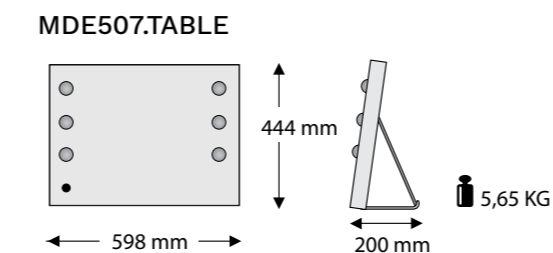

MDE Table è la soluzione ideale per allestire le **scuole di trucco**: in questi ambienti è necessario poter gestire le aule in modo polivalente, utilizzando i tavoli, di volta in volta, come banchi o come postazioni makeup. Lo specchio **MDE** ha la corretta dimensione e la luce ideale di uno specchio da make-up professionale e il peso e la semplicità d'uso imprescindibili per un arredo mobile. Grazie alle sue caratteristiche uniche MDE Table è lo specchio luminoso perfetto anche per chi desidera allestire una postazione makeup a casa propria.

- Cornice e schiena in **alluminio anodizzato satinato**.
- Supporto posteriore ripiegabile **cromato**
- **Supporto posteriore** in alluminio
- Illuminazione *I-light* a 6 lenti luminose, **dimmerabile**
- Disponibile in due dimensioni
- **Personalizzabile con nome o logo**
- Produzione artigianale italiana
- 110V-240V compatibile