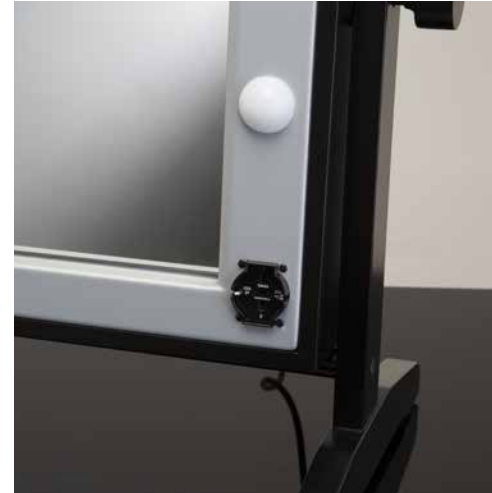

*MOD. CON CORNICE
6 punti luce collocati nella cornice
dello specchio e presa di corrente
universale*

Specchio illuminato da tavolo con struttura in pregiato legno di faggio laccato. Linea classica, materiali scelti, lavorazione artigianale e luci **I-light** lo rendono ideale per allestire corner di alto livello dedicati al make-up e alla bellezza.

Disponibile anche nella versione con **doppio specchio** fronte/retro.

- Doppio piede d'appoggio
- **Basculante**
- 6 punti luce I-light
- Presa di corrente 110V-240V
  (presente solo nelle versione con cornice)