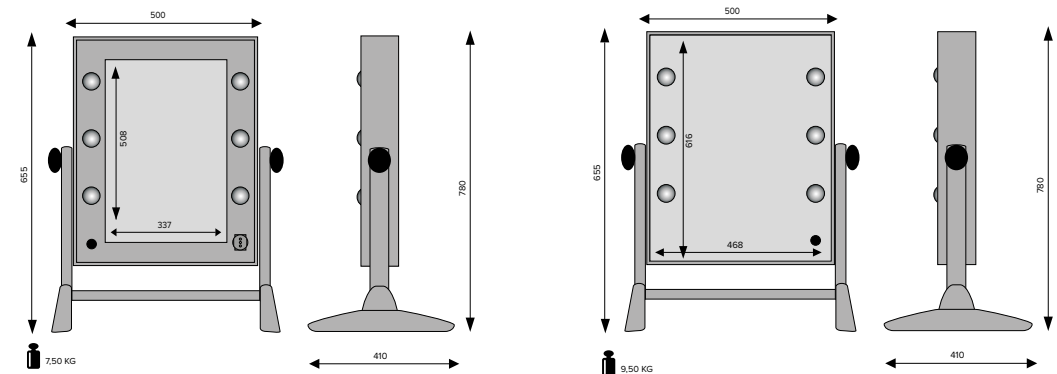

Dettagli Tecnici